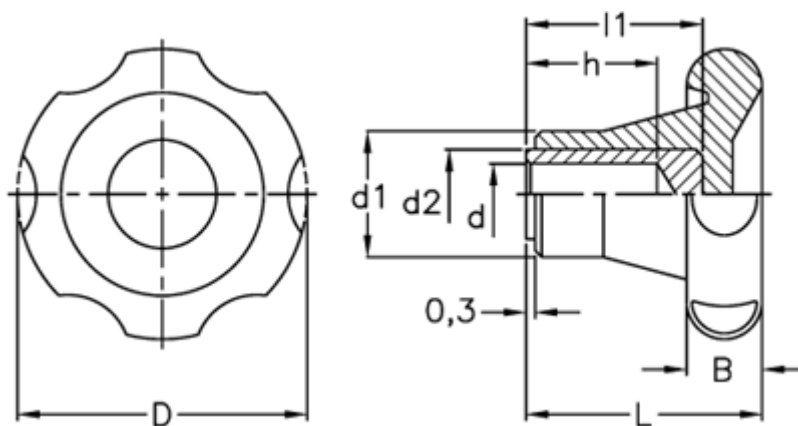

Data Sheet

Article number: 2302075301

Description: E+G Lobe knob
VL.155/80 A-8

Measures

B	=	19
D	=	82
d1	=	33
d2	=	20
d H9	=	8
h	=	26
L	=	48
l1	=	35